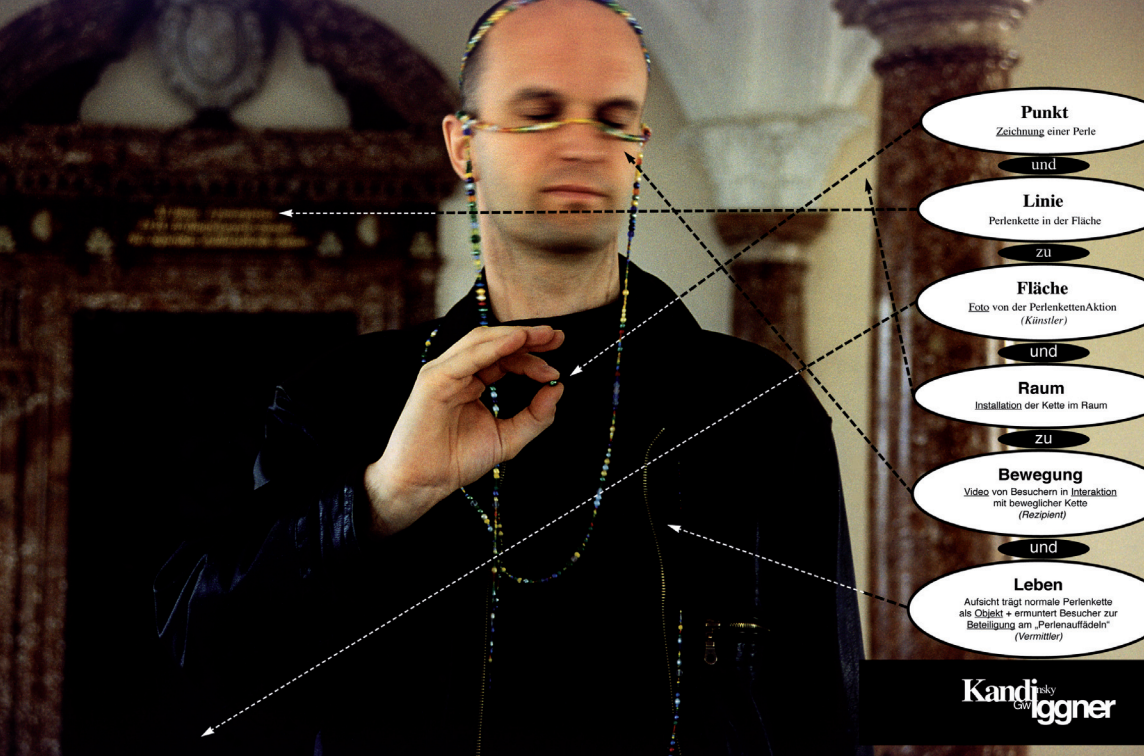

Bernhard Gwiggner

Werkschau

Galerie am POLYLOG

kunst.raum.wörgl

28. Februar – 11. April 2015

freut sich Sie zur Eröffnung der Ausstellung

Bernhard Gwiggner

Werkschau

am Freitag, den 27. Februar 2015 um 19.00 Uhr in die Galerie am Polylog einladen zu dürfen.

Begrüßung *Mag. Johannes Puchleitner, Obmann Kunstverein am Polylog*

Zur Ausstellung *Mag. Günther Moschig, Kurator*

Eröffnung *Frau Bürgermeisterin Hedi Wechner*

Öffnungszeiten *Donnerstag, Freitag 16.30 – 18.30*

Samstag 10.00 – 13.00, 14.00 – 16.00

Dauer der Ausstellung: *28. Februar – 11. April 2015*